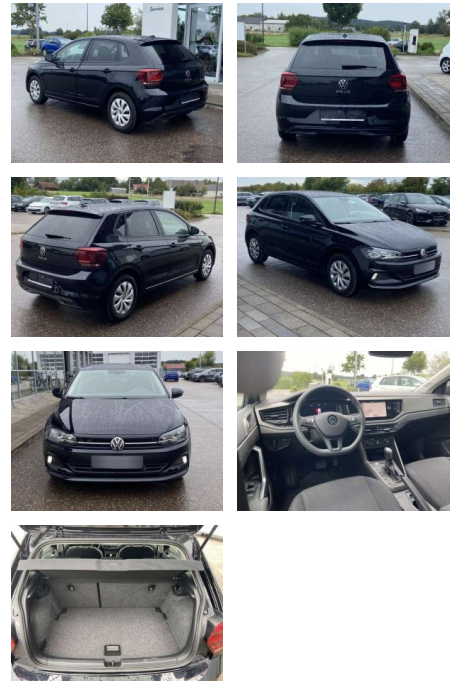

SS00-040081 **Angebotsnr.:**

Erstzulassung:	Kilometer:	Farbe:	Leistung:	Kraftstoffart:
01.05.2021	37.791	Schwarz	70 kW / 95 PS	Benzin

PREIS
18.070 €

FINANZIERUNGSBEISPIEL
 Laufzeit: 72 Monate Anzahlung: 25 %
 Basis-Finanzierung:* Mtl. Rate:
 Zielraten-Finanzierung:** **157 €**