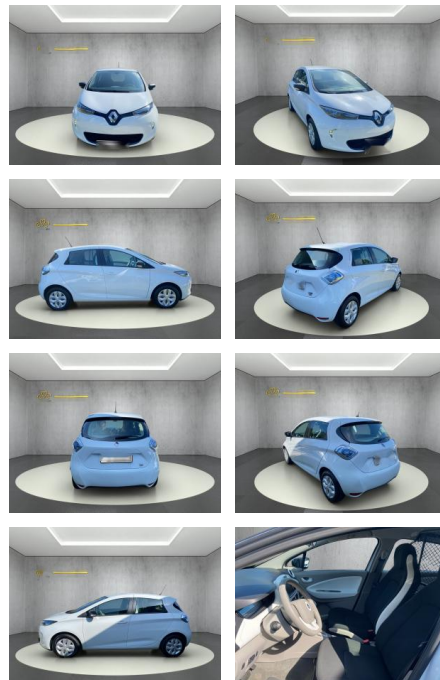

Ihr Ansprechpartner

Herr Maximilian Rose
E-Mail: maximilian.rose@wako.de
Telefon: 04221 922996

Autohaus WAKO GmbH
Seestr. 1 - 27755 Delmenhorst - Tel.: 04221 / 92290

Renault ZOE Cargo

WS04-671125 Angebotsnr.:

Erstzulassung:	Kilometer:	Farbe:	Leistung:	Kraftstoffart:	Reichweite elektr. (WLTP)
26.09.2020	30.580	Diverse	43 kW / 58 PS	Elektro	0 km

PREIS
16.440 €

FINANZIERUNGSBEISPIEL

Laufzeit: 72 Monate   Anzahlung: 25 %
Basis-Finanzierung:*   Mtl. Rate:
Zielraten-Finanzierung:** **143 €**

* Basisfinanzierung: Anzahlung: 4.110 Euro, Laufzeit: 72 Monate, Nettodarlehen: 12.330 Euro, Gesamtbetrag: 19.396 Euro, Zinssätze: 7.71% Sollz. (gebunden), 7.99% eff.
** Zielratenfinanzierung: Anzahlung: 4.110 Euro, Laufzeit: 72 Monate, Nettodarlehen: 12.330 Euro, Zielrate: 9.042 Euro, Gesamtbetrag: 19.855 Euro, Zinssätze: 7.71% Sollz. (gebunden), 7.99% eff.,

Vermittlung für:
Repräsentatives Beispiel gem. § 17 Abs. 4 PAngV. Diese Finanzierungsangebote sind Beispiele. Gerne ermitteln wir für Sie Ihr individuelles Angebot.

Ausstattung

Sicherheit

- Reifendruckkontrollsystem
- Spurhalteassistent

Multimedia

- USB
- Touchscreen

Komfort

- Berganfahrassistent
- * abgedunkelte Scheiben im Fond *
- Außenspiegel abklappbar * Außenspiegel elektr. * Bordcomputer * Einparkhilfe (PDC) Sensoren hinten * Elektr. Fensterheber * Klimaanlage * Lenksäule einstellbar * Multifunktionslenkrad * Tempomat * Touchscreen * Zentralverriegelung *
- Zentralverriegelung mit Fernbedienung
- Multimedia / Radio / Navi: * AUX-In Anschluss * Bluetooth

- Finanzierung oder Leasing möglich. *
- Eine riesen Auswahl weiterer Angebote finden Sie auf unseren Internetseiten. *
- Den genauen Ausstattungsumfang erhalten Sie von unserem Verkaufspersonal
- bitte kontaktieren Sie uns. *
- Änderungen
- Irrtümer und Zwischenverkauf vorbehalten.

Weiteres

- Das Fahrzeug verfügt über ein Batterie Zertifikat. Für weitere Informationen nehmen Sie bitte direkten Kontakt auf.

STÄNDIG ÜBER 15.000 FAHRZEUGE IM BESTAND!