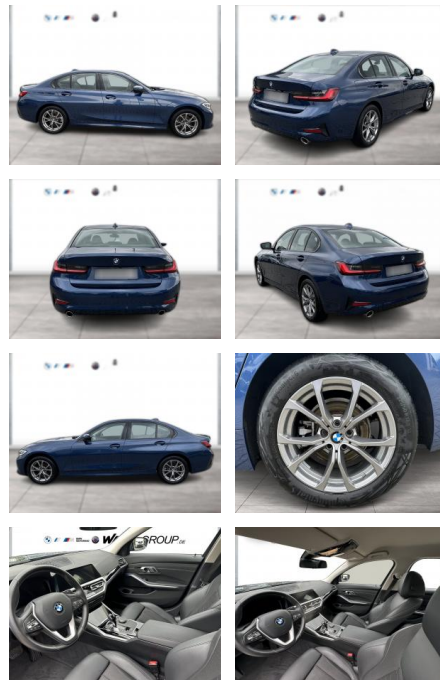

## BMW 320d SPORT LINE LC PROF LASER GRA ALARM

WG04-230893 Angebotsnr.:

Erstzulassung:	Kilometer:	Farbe:	Leistung:	Kraftstoffart:
01.09.2021	50.400	Blau	140 kW / 190 PS	Diesel

**PREIS**  
**31.790 €**