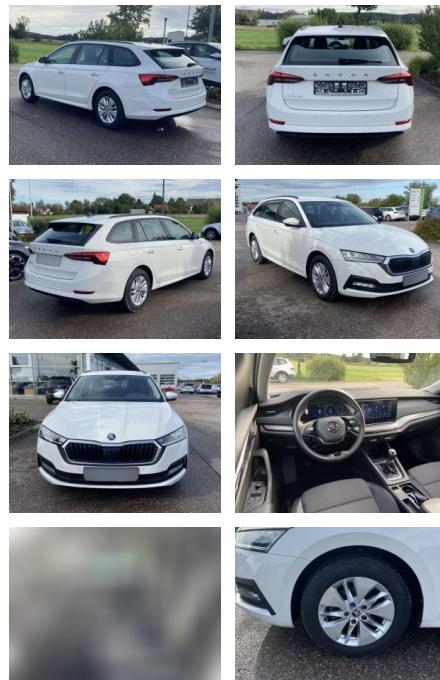

## Skoda Octavia Combi 2.0 TDI NAVI-COLUMBUS+LED

SS00-121107 **Angebotsnr.:**

Erstzulassung:	Kilometer:	Farbe:	Leistung:	Kraftstoffart:
01.05.2021	47.999		110 kW / 150 PS	Benzin

**PREIS**  
**24.870 €**

**FINANZIERUNGSBEISPIEL**  
Laufzeit: 72 Monate      Anzahlung: 25 %  
Basis-Finanzierung:\*      Mtl. Rate:  
Zielraten-Finanzierung:\*\* **216 €**