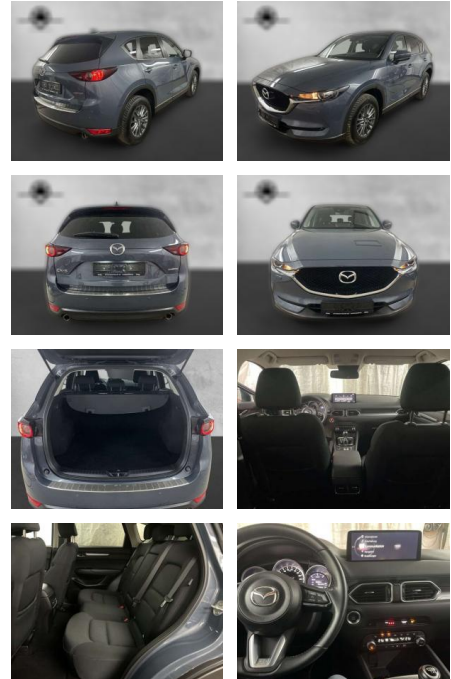

## Mazda CX-5 2.0 SKYACTIV Exclusive-Line LED

AP38-6429010 Angebotsnr.:

Erstzulassung:	Kilometer:	Farbe:	Leistung:	Kraftstoffart:	Verbr. komb.	CO2-Emission	CO2-Klasse (WLTP)
01.06.2021	24.000	Grau	121 kW / 165 PS	Benzin	7,2 l/100km	163 g/km	F