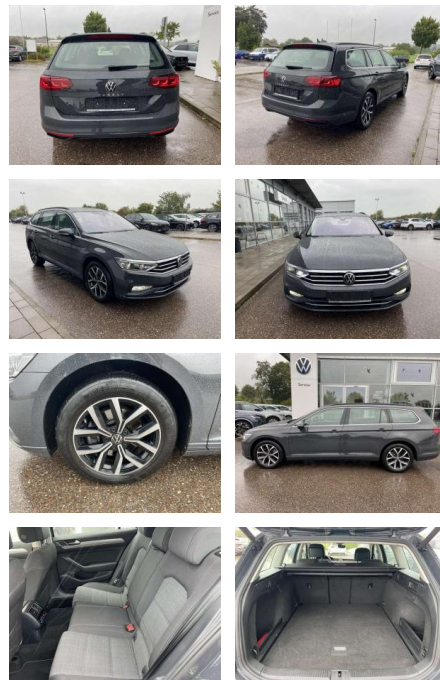

SS00-122834 **Angebotsnr.:**

Erstzulassung:	Kilometer:	Farbe:	Leistung:	Kraftstoffart:
01.07.2021	43.514		140 kW / 190 PS	Benzin

PREIS
29.400 €

FINANZIERUNGSBEISPIEL

Laufzeit: 72 Monate Anzahlung: 25 %
Basis-Finanzierung:* Mtl. Rate:
Zielraten-Finanzierung:** **255 €**