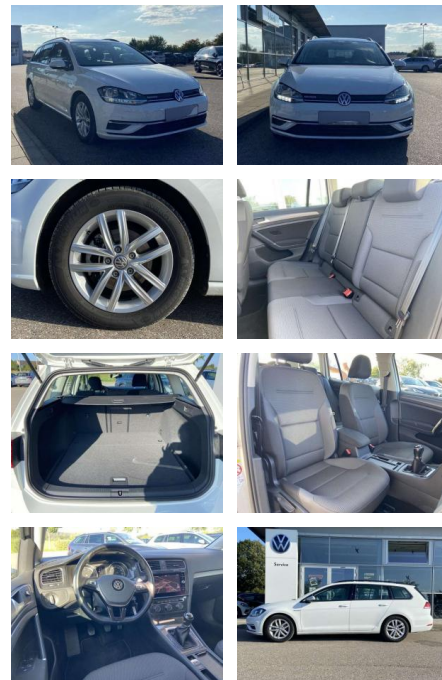

Ihr Ansprechpartner

Herr Friedrich-Wilhelm Nitsch
E-Mail: fritz.nitsch@wako.de
Telefon: 04221 92290

Autohaus WAKO GmbH
Seestrasse 1 - 27755 Delmenhorst - Tel.: 04221 / 92290

Volkswagen Golf Variant 1.5 TSI COMFORTLINE NAVI

SS00-579726 **Angebotsnr.:**

Erstzulassung:	Kilometer:	Farbe:	Leistung:	Kraftstoffart:
01.08.2020	15.337		96 kW / 131 PS	Benzin

PREIS
20.130 €

FINANZIERUNGSBEISPIEL

Laufzeit: 72 Monate   Anzahlung: 25 %
Basis-Finanzierung:*   Mtl. Rate:
Zielraten-Finanzierung:** **175 €**

* Basisfinanzierung: Anzahlung: 5.033 Euro, Laufzeit: 72 Monate, Nettodarlehen: 15.098 Euro, Gesamtbetrag: 23.749 Euro, Zinssätze: 7.71% Sollz. (gebunden), 7.99% eff.
** Zielratenfinanzierung: Anzahlung: 5.033 Euro, Laufzeit: 72 Monate, Nettodarlehen: 15.098 Euro, Zielrate: 11.072 Euro, Gesamtbetrag: 24.312 Euro, Zinssätze: 7.71% Sollz. (gebunden), 7.99% eff.,

Vermittlung für:
Repräsentatives Beispiel gem. § 17 Abs. 4 PAngV. Diese Finanzierungsangebote sind Beispiele. Gerne ermitteln wir für Sie Ihr individuelles Angebot.

Ausstattung

Sicherheit

- Anti-Blockiersystem ABS

Multimedia

- Radio

Interieur

- Sitzheizung vorne Lendenwirbelstützen vorne Mittelarmlehne vorne Beifahrersitz umklappbar Vordersitze höhenverstellbar Kindersitzverankerung für Kindersitzsystem ISOFIX Rücksitzbanklehne geteilt umlegbar mit Mittelarmlehne Netztrennwand klimatisiertes Handschuhfach Multifunktions-Lederlenkrad 2 Leseleuchten vorn und 2 hinten Komfortsitze vorne Make-Up Spiegel
- beleuchtet

Exterieur

- beheizbare Scheibenwaschdüsen vorne Dachreling Außenspiegel el. einstellbar und beheizbar Leichtmetallräder 16" Licht- und Sicht: LED-Kennzeichenbeleuchtung Tagfahrlicht Scheinwerferreinigungsanlage LED-Heckleuchten LED-Tagfahrlicht Technik: Seitenairbags vorne Einparkhilfe vorne und hinten Scheckheftgepflegt Servotronic ESP mit ASR Fernbedienung (ZV) 6-Gang-Schaltgetriebe 4 x elektrische Fensterheber el. Differenzialsperre (XDS) Reifendruckkontrolle Start-Stop-Automatik Guide & Inform-fähig Multifunktionsanzeige Plus el. Parkbremse inkl. AutoHold-Funktion Climatic Front-Assist inkl. City-Notbremsassistent Pannen-Set Müdigkeitserkennung Euro

- Samstags bis 16:00 Uhr geöffnet. Gerne beraten wir Sie über günstige Finanzierungsmodelle und nehmen Ihr derzeitiges Fahrzeug in Zahlung. www.auto-schuechl.de/finanzierung Irrtümer
- Änderungen oder Zwischenverkauf vorbehalten. www.auto-schuechl.de

STÄNDIG ÜBER 15.000 FAHRZEUGE IM BESTAND!