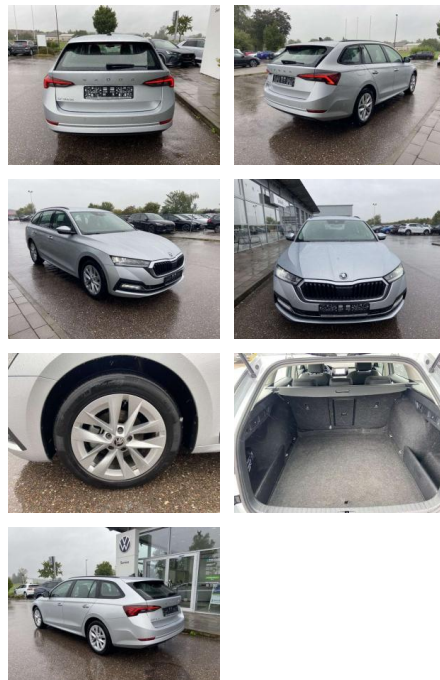

Autohaus WAKO GmbH
Seestraße 1 - 27755 Delmenhorst - Tel.: 04221 / 92290

Ihr Ansprechpartner

Herr Bernard Arndt
E-Mail: bernard.arndt@wako.de
Telefon: 04221 922994

Skoda Octavia Combi 2.0 TDI Style

SS00-107887 **Angebotsnr.:**

Erstzulassung:	Kilometer:	Farbe:	Leistung:	Kraftstoffart:
01.01.2021	56.564		85 kW / 116 PS	Benzin

PREIS
21.780 €

FINANZIERUNGSBEISPIEL

Laufzeit: 72 Monate Anzahlung: 25 %
Basis-Finanzierung:* Mtl. Rate:
Zielraten-Finanzierung:** **189 €**