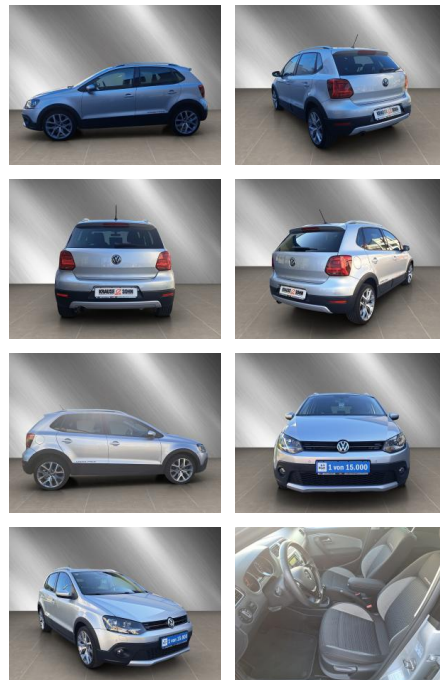

Ihr Ansprechpartner

Herr Bernard Arndt
E-Mail: bernard.arndt@wako.de
Telefon: 04221 922994

Autohaus WAKO GmbH
Seestraße 1 - 27755 Delmenhorst - Tel.: 04221 / 92290

Volkswagen Polo Cross Polo 1.2 TSI BMT

AK80-17-225 **Angebotsnr.:**

Erstzulassung:	Kilometer:	Farbe:	Leistung:	Kraftstoffart:
11.01.2016	114.792	Silber	81 kW / 110 PS	Benzin

PREIS
11.820 €

FINANZIERUNGSBEISPIEL
 Laufzeit: 72 Monate Anzahlung: 25 %
 Basis-Finanzierung:* Mtl. Rate:
 Zielraten-Finanzierung:** **103 €**