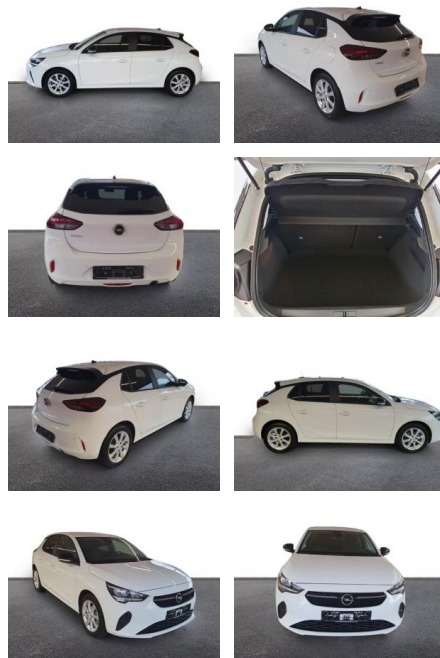

AH32-P403936Angebotsnr.:

Erstzulassung:	Kilometer:	Farbe:	Leistung:	Kraftstoffart:
01.02.2023	8.951	Weiß	55 kW / 75 PS	Benzin

PREIS
14.860 €

FINANZIERUNGSBEISPIEL

Laufzeit: 72 Monate Anzahlung: 25 %
 Basis-Finanzierung:* Mtl. Rate:
 Zielraten-Finanzierung:** **129 €**