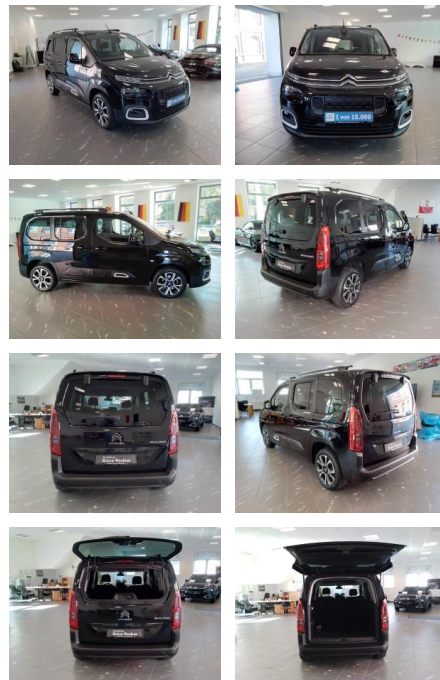

RW01-FG2409-**Angebote**

Erstzulassung:	Kilometer:	Farbe:	Leistung:	Kraftstoffart:
25.11.2019	49.150	Schwarz	96 kW / 131 PS	Benzin

PREIS
23.270 €

FINANZIERUNGSBEISPIEL

Laufzeit: 72 Monate Anzahlung: 25 %
Basis-Finanzierung:* Mtl. Rate:
Zielraten-Finanzierung:** **202 €**