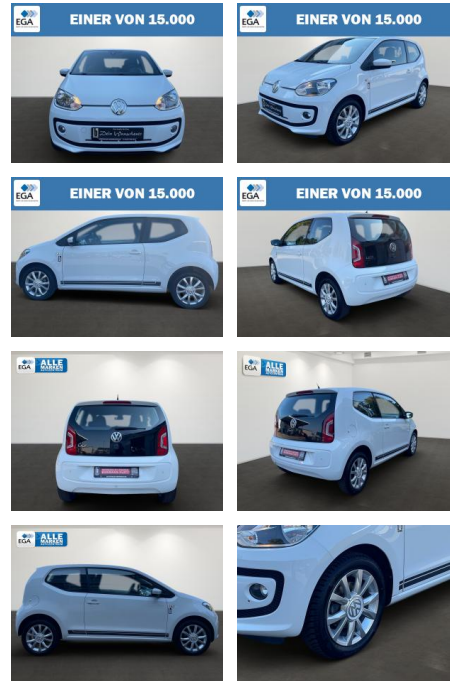

## Volkswagen up! 1.0 club Bluetooth+CD+Klima+Tempo...

AB27-AB2409-2016-019r..

# EINER VON 15.000

Erstzulassung:	Kilometer:	Farbe:	Leistung:	Kraftstoffart:
08.05.2015	103.300	Weiß	55 kW / 75 PS	Benzin

PREIS	FINANZIERUNGSBEISPIEL	
<b>7.690 €</b>	Laufzeit: 72 Monate	Anzahlung: 25 %
	Basis-Finanzierung:**	Mtl. Rate:
	Zielraten-Finanzierung:**	Mtl. Rate: <b>67 €</b>