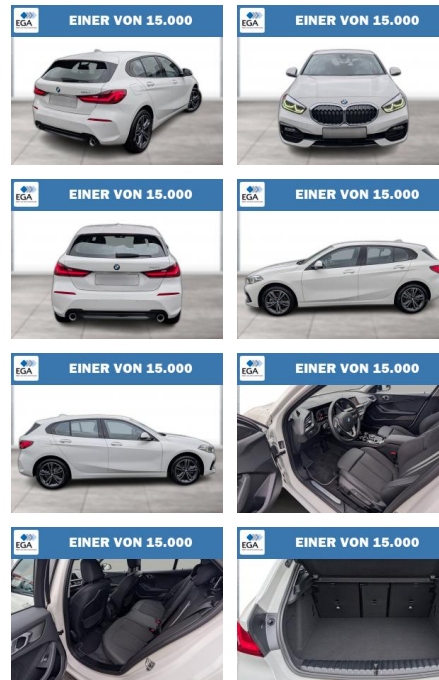

Ihr Ansprechpartner

Herr Friedrich-Wilhelm Nitsch
E-Mail: fritz.nitsch@wako.de
Telefon: 04221 92290

Autohaus WAKO GmbH
Seestr. 1 - 27755 Delmenhorst - Tel.: 04221 / 92290

BMW 118d SPORT LINE AUT LC PROF LED ALARM

WG06-262682 Angebotsnr.:

Erstzulassung:	Kilometer:	Farbe:	Leistung:	Kraftstoffart:
01.08.2023	2.700	Weiß	110 kW / 150 PS	Diesel

PREIS
32.820 €

FINANZIERUNGSBEISPIEL
Laufzeit: 72 Monate Anzahlung: 25 %
Basis-Finanzierung:* Mtl. Rate:
Zielraten-Finanzierung:** **285 €**