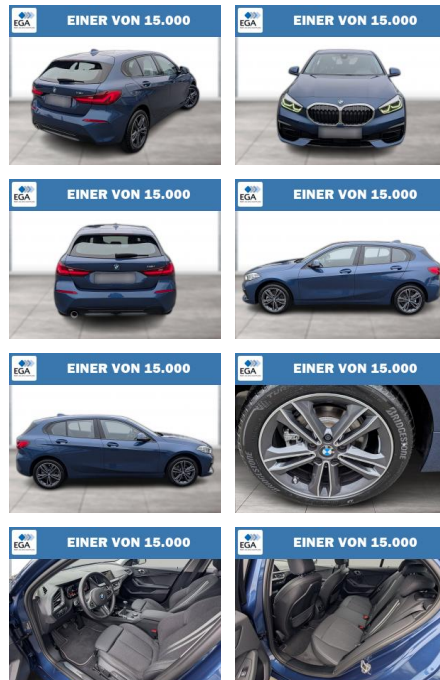

Autohaus WAKO GmbH
Seestr. 1 - 27755 Delmenhorst - Tel.: 04221 / 92290

Ihr Ansprechpartner

Herr Maximilian Rose
E-Mail: maximilian.rose@wako.de
Telefon: 04221 922996

BMW 116i SPORT LINE LC PROF LED GRA PDC DAB

WG06-262681 Angebotsnr.:

Erstzulassung:	Kilometer:	Farbe:	Leistung:	Kraftstoffart:
01.06.2023	11.000	Blau	80 kW / 109 PS	Benzin

PREIS 25.400 €	FINANZIERUNGSBEISPIEL		* Basisfinanzierung: Anzahlung: 6.350 Euro, Laufzeit: 72 Monate, Nettodarlehen: 19.050 Euro, Gesamtbetrag: 29.966 Euro, Zinssätze: 7.71% Sollz. (gebunden), 7.99% eff. ** Zielratenfinanzierung: Anzahlung: 6.350 Euro, Laufzeit: 72 Monate, Nettodarlehen: 19.050 Euro, Zielrate: 13.970 Euro, Gesamtbetrag: 30.677 Euro, Zinssätze: 7.71% Sollz. (gebunden), 7.99% eff., Vermittlung für: Repräsentatives Beispiel gem. § 17 Abs. 4 PAngV. Diese Finanzierungsangebote sind Beispiele. Gerne ermitteln wir für Sie Ihr individuelles Angebot.
	Laufzeit: 72 Monate	Anzahlung: 25 %	
	Basis-Finanzierung:**	Mtl. Rate:	
	Zielraten-Finanzierung:**	220 €	