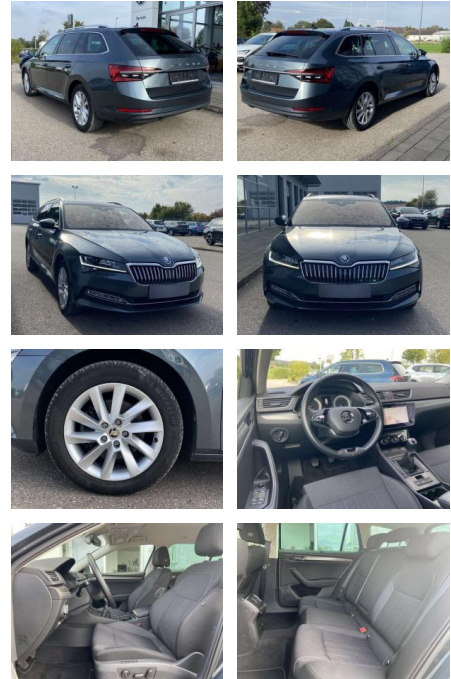

SS00-012150 **Angebotsnr.:**

Erstzulassung:	Kilometer:	Farbe:	Leistung:	Kraftstoffart:
01.09.2020	45.978		110 kW / 150 PS	Benzin

PREIS
27.340 €

FINANZIERUNGSBEISPIEL

Laufzeit: 72 Monate Anzahlung: 25 %
Basis-Finanzierung:* Mtl. Rate:
Zielraten-Finanzierung:** **237 €**