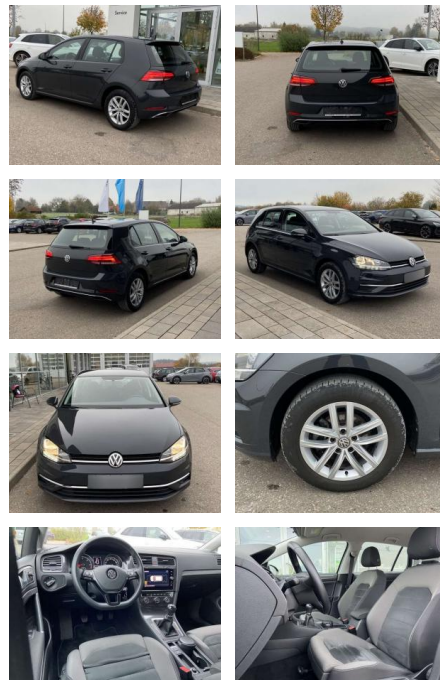

SS00-087308 **Angebotsnr.:**

Erstzulassung:	Kilometer:	Farbe:	Leistung:	Kraftstoffart:
01.07.2019	33.526		85 kW / 116 PS	Benzin

PREIS
18.690 €

FINANZIERUNGSBEISPIEL
Laufzeit: 72 Monate Anzahlung: 25 %
Basis-Finanzierung:* Mtl. Rate:
Zielraten-Finanzierung:** **1162 €**

Multimedia

- Radio

Interieur

- Sitzheizung vorne Mittelarmlehne vorne Kindersitzverankerung für Kindersitzsystem ISOFIX Rücksitzbanklehne geteilt umlegbar mit Mittelarmlehne ergoActive Sitz mit 14-Wege-Einstellung auf der Fahrerseite klimatisiertes Handschuhfach Sport-Komfortsitze vorne el. Lendenwirbelstütze Fahrersitz mit Massagefunktion Multifunktions-Lederlenkrad 2 Leseleuchten vorn und 2 hinten Make-Up Spiegel
- beleuchtet Vordersitze höhenverstellbar