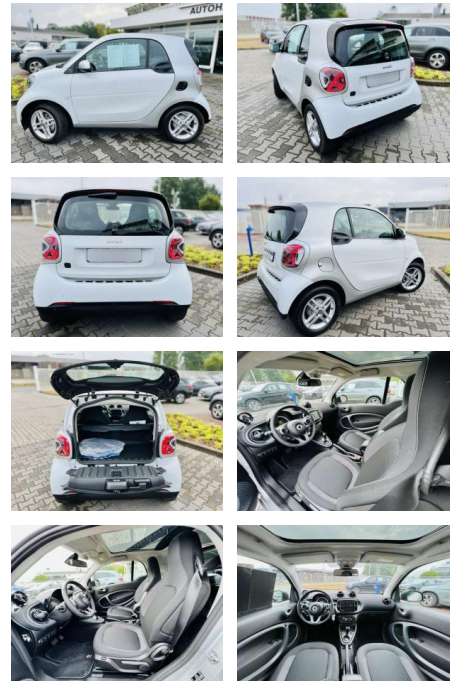

Ihr Ansprechpartner

Herr Friedrich-Wilhelm Nitsch
E-Mail: fritz.nitsch@wako.de
Telefon: 04221 92290

Autohaus WAKO GmbH
Seestrasse 1 - 27755 Delmenhorst - Tel.: 04221 / 92290

Smart ForTwo EQ EXCLUSIV, Winter, LED,

AB97-E 7559 **Angebotsnr.:**

Erstzulassung:	Kilometer:	Farbe:	Leistung:	Kraftstoffart:
01.05.2021	13.780	Weiß	60 kW / 82 PS	Benzin

PREIS
15.930 €

FINANZIERUNGSBEISPIEL

Laufzeit: 72 Monate Anzahlung: 25 %
Basis-Finanzierung:* Mtl. Rate:
Zielraten-Finanzierung:** **138 €**

- 1 cm (15") LM Räder im 4-Doppelspeichen-DesignP23 Plus-Paket K36 Kombiinstrument mit farbigem 8
- 9 cm (3
- 5") Display K32 Voll-LED-Scheinwerfer J66 Haltegurt zur Befestigung von Gegenständen auf dem BeifahrersitzJ59 Mittelkonsole mit Rollo & Mittelarmlehne vorn klappbarJ55 Ablagefach in HeckklappeJ43 Innenspiegel autom. abblendendJ37 Lenksäule höhenverstellbarl63 Handschuhfach abschließbarl60 Sicherheitsgurt ohne Höhenverstellungl59 Lenkrad im 3-Speichen-Design in Lederl58 Fahrer airbagl57 Ablagenetz an Mittelkonsolel39 Airbagsl34 12-Volt-Steckdosel15 Dreipunkt-Sicherheitsgurtel13 Sidebags l01 Klimatisierungsautomatik H15 Ladekabeltasche E22 Panoramadach E01 ELEKTRO-DRIVEC68 KlappschlüsselC18