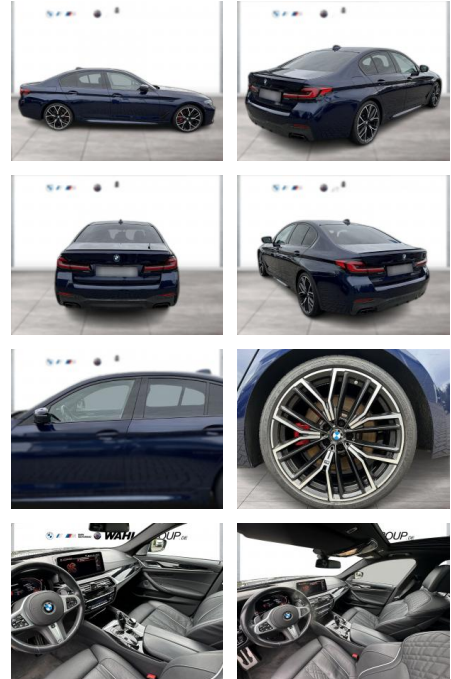

## BMW M550i xDrive LC PROF HUD LASER STANDHZG

WG04-225646 **Angebotsnr.:**

Erstzulassung:	Kilometer:	Farbe:	Leistung:	Kraftstoffart:
01.09.2021	66.000	Blau	390 kW / 530 PS	Benzin

**PREIS**  
**62.590 €**