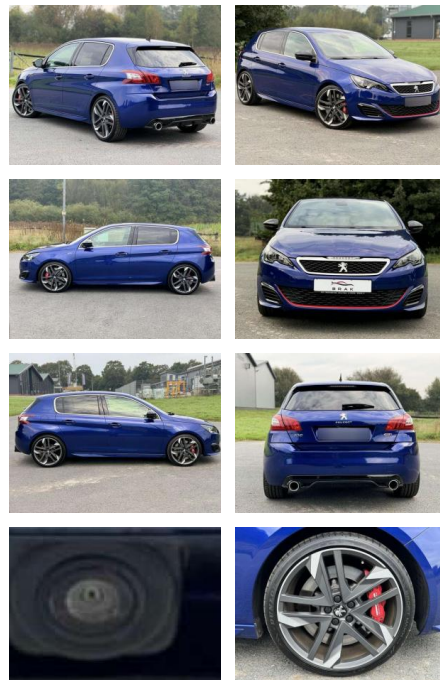

KB06-20110 **Angebotsnr.:**

Erstzulassung:	Kilometer:	Farbe:	Leistung:	Kraftstoffart:
01.02.2017	89.996	Blau	200 kW / 272 PS	Benzin

PREIS
18.490 €

FINANZIERUNGSBEISPIEL
Laufzeit: 72 Monate Anzahlung: 25 %
Basis-Finanzierung:* Mtl. Rate:
Zielraten-Finanzierung:** **160 €**