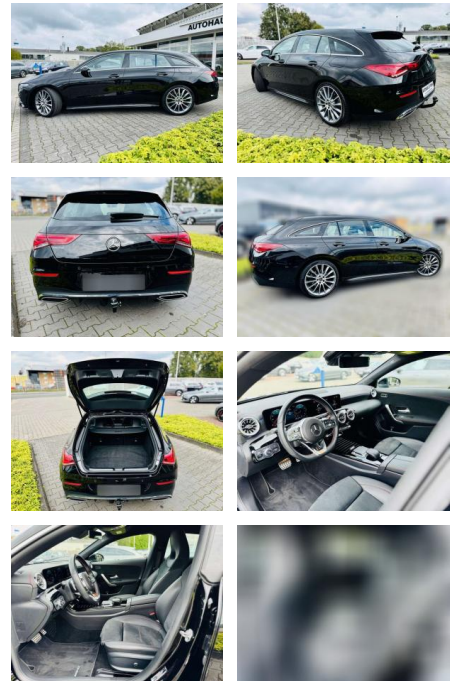

AB97-A 5250 **Angebotsnr.:**

Erstzulassung:	Kilometer:	Farbe:	Leistung:	Kraftstoffart:
01.07.2021	30.310	Schwarz	120 kW / 163 PS	Benzin

PREIS
34.980 €

FINANZIERUNGSBEISPIEL

Laufzeit: 72 Monate Anzahlung: 25 %
 Basis-Finanzierung:* Mtl. Rate:
 Zielraten-Finanzierung:** **303 €**