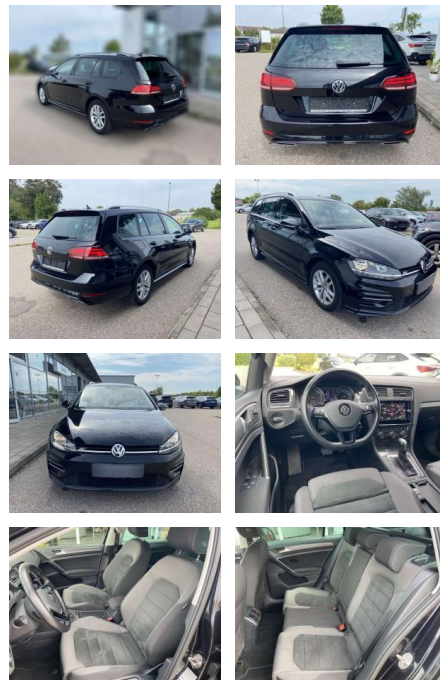

SS00-553641GAngebotsnr.:

Erstzulassung:	Kilometer:	Farbe:	Leistung:	Kraftstoffart:
01.03.2020	47.019		110 kW / 150 PS	Benzin

PREIS
24.250 €

FINANZIERUNGSBEISPIEL

Laufzeit: 72 Monate Anzahlung: 25 %
Basis-Finanzierung:* Mtl. Rate:
Zielraten-Finanzierung:** **210 €**