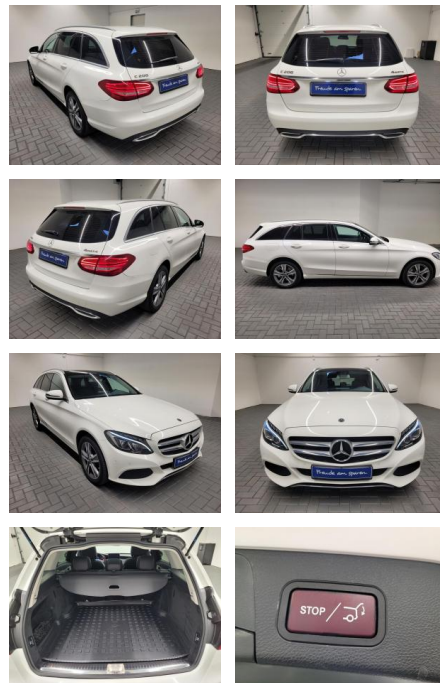

AM35-29201 **Angebotsnr.:**

Erstzulassung:	Kilometer:	Farbe:	Leistung:	Kraftstoffart:
26.10.2017	111.500		135 kW / 184 PS	Benzin

PREIS
27.330 €

FINANZIERUNGSBEISPIEL

Laufzeit: 72 Monate Anzahlung: 25 %
Basis-Finanzierung:* Mtl. Rate:
Zielraten-Finanzierung:** **237 €**