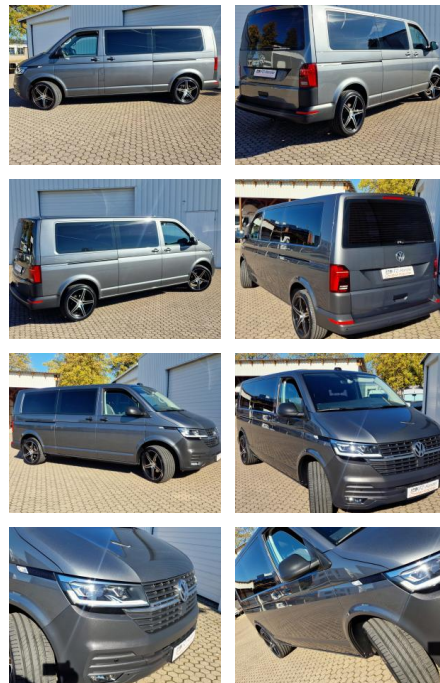

## Volkswagen T6 Kombi T6.1 ACC\*4-M\*lang\*20 Zoll\*N...

KK00-37-29469Angebotsnr.:

Erstzulassung:	Kilometer:	Farbe:	Leistung:	Kraftstoffart:
09.08.2021	92.590	Grau	110 kW / 150 PS	Diesel

PREIS	FINANZIERUNGSBEISPIEL	
<b>42.170 €</b>	Laufzeit: 72 Monate	Anzahlung: 25 %
	Basis-Finanzierung:**	Mtl. Rate:
	Zielraten-Finanzierung:**	<b>366 €</b>