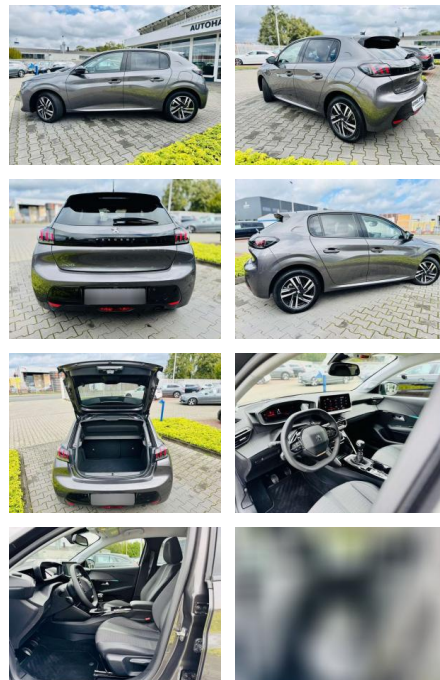

## Peugeot 208 ALLURE, PURTECH, ACC, Digital3D,

AB97-E 7547 **Angebotsnr.:**

Erstzulassung:	Kilometer:	Farbe:	Leistung:	Kraftstoffart:	Verbr. komb.	CO2-Emission	CO2-Klasse (WLTP)
01.06.2023	10.625	Grau	74 kW / 101 PS	Benzin	5,0 l/100km	114 g/km	C