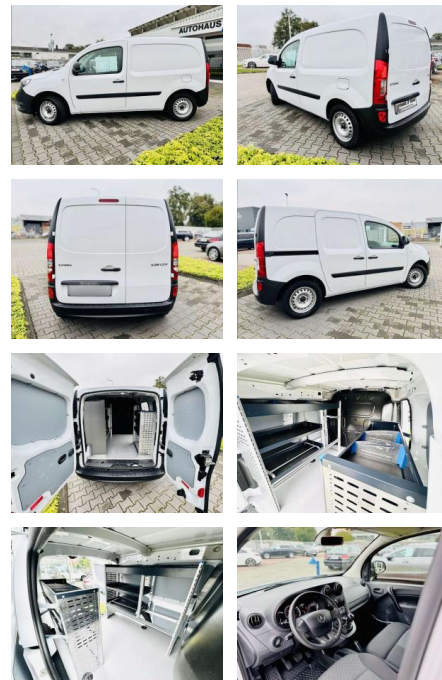

AB97-E 7548 **Angebotsnr.:**

Erstzulassung:	Kilometer:	Farbe:	Leistung:	Kraftstoffart:
01.07.2021	56.790	Weiß	70 kW / 95 PS	Benzin

PREIS
17.990 €

FINANZIERUNGSBEISPIEL

Laufzeit: 72 Monate Anzahlung: 25 %
Basis-Finanzierung:* Mtl. Rate:
Zielraten-Finanzierung:** **156 €**