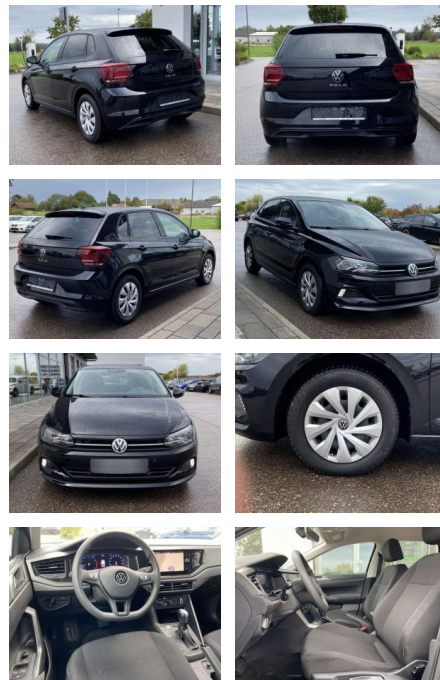

SS00-039257 **Angebotsnr.:**

Erstzulassung:	Kilometer:	Farbe:	Leistung:	Kraftstoffart:
01.05.2021	35.492		70 kW / 95 PS	Benzin

PREIS
18.480 €

FINANZIERUNGSBEISPIEL
Laufzeit: 72 Monate Anzahlung: 25 %
Basis-Finanzierung:* Mtl. Rate:
Zielraten-Finanzierung:** **1160 €**