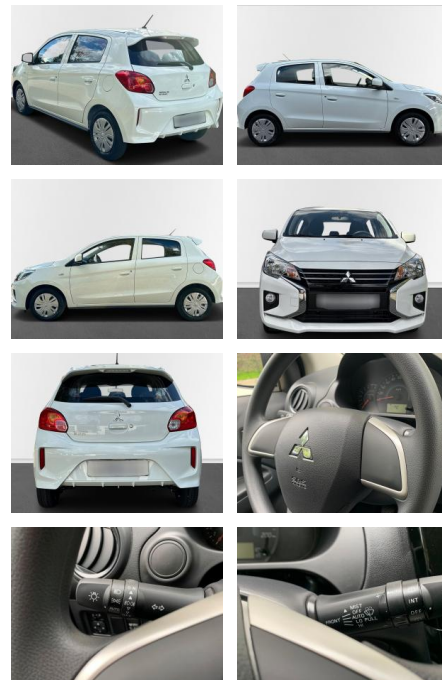

AN17-40111914 Angebotsnr.:

Erstzulassung:	Kilometer:	Farbe:	Leistung:	Kraftstoffart:
25.10.2023	3.501	Diverse	52 kW / 71 PS	Benzin

PREIS 11.910 €	FINANZIERUNGSBEISPIEL		* Basisfinanzierung: Anzahlung: 2.978 Euro, Laufzeit: 72 Monate, Nettodarlehen: 8.933 Euro, Gesamtbetrag: 14.052 Euro, Zinssätze: 7.71% Sollz. (gebunden), 7.99% eff. ** Zielratenfinanzierung: Anzahlung: 2.978 Euro, Laufzeit: 72 Monate, Nettodarlehen: 8.933 Euro, Zielrate: 6.551 Euro, Gesamtbetrag: 14.385 Euro, Zinssätze: 7.71% Sollz. (gebunden), 7.99% eff., Vermittlung für: Repräsentatives Beispiel gem. § 17 Abs. 4 PAngV. Diese Finanzierungsangebote sind Beispiele. Gerne ermitteln wir für Sie Ihr individuelles Angebot.
	Laufzeit: 72 Monate	Anzahlung: 25 %	
	Basis-Finanzierung:**	Mtl. Rate:	
	Zielraten-Finanzierung:**	103 €	

Ausstattung

Sicherheit

- Reifendruckkontrollsystem

Komfort

- Berganfahrassistent

Weiteres

- Wunschfahrzeug. So wie für diesen Mitsubishi Space Star mit folgender Ausstattung:
- *
- 5 Jahre Garantie ab Erstzulassung
- 14" Stahlfelgen mit Radzierblenden
- 2 Lautsprecher
- 6 Airbags
- Außenspiegel elektrisch einstellbar
- Außenspiegel in Wagenfarbe
- Berganfahrhilfe (HSA)
- Cockpitverkleidung in Klavierlack-Optik
- Dachspoiler in Wagenfarbe
- Drehzahlmesser

- Fahrersitz höhenverstellbar
- Fahrgastzelle "Mitsubishi RISE"
- Halogen-Klarglasscheinwerfer
- Lenkrad mit silberfarbenen Akzenten
- Licht-Abschaltautomatik
- Lichtsensor
- Radiovorbereitung
- Regensensor
- Rücksitzlehne im Verhältnis 60:40 geteilt umklappbar
- Scheibenheber vorn
- elektrisch
- Sicherheitsgurte vorn
- mit Gurtstraffer und Gurtkraftbegrenzer
- Sicherheitslenksäule
- höhenverstellbar
- Sitzbezüge: Stoff
- schwarz
- Sonnenblende mit Make-up-Spiegel auf Fahrerseite
- Türgriffe in Wagenfarbe