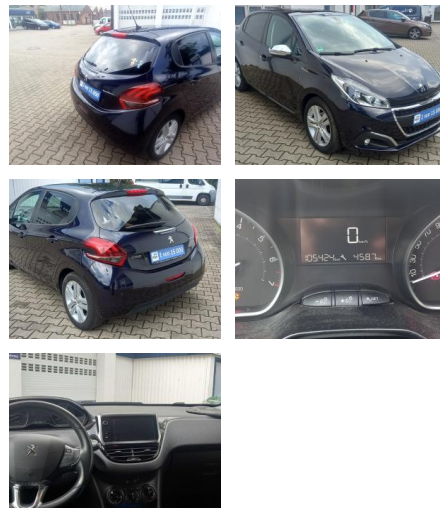

Autohaus WAKO GmbH
Seestrasse 1 - 27755 Delmenhorst - Tel.: 04221 / 92290

Ihr Ansprechpartner

Herr Bernard Arndt
E-Mail: bernard.arndt@wako.de
Telefon: 04221 922994

Peugeot 208 1.2 12V PureTech 82 Signature (EURO ...

AK78-AK2409-71640190..

Erstzulassung:	Kilometer:	Farbe:	Leistung:	Kraftstoffart:
16.04.2019	106.000	Blau	60 kW / 82 PS	Benzin

PREIS
9.500 €

FINANZIERUNGSBEISPIEL

Laufzeit: 72 Monate Anzahlung: 25 %
Basis-Finanzierung:* Mtl. Rate:
Zielraten-Finanzierung:** Mtl. Rate: **82 €**