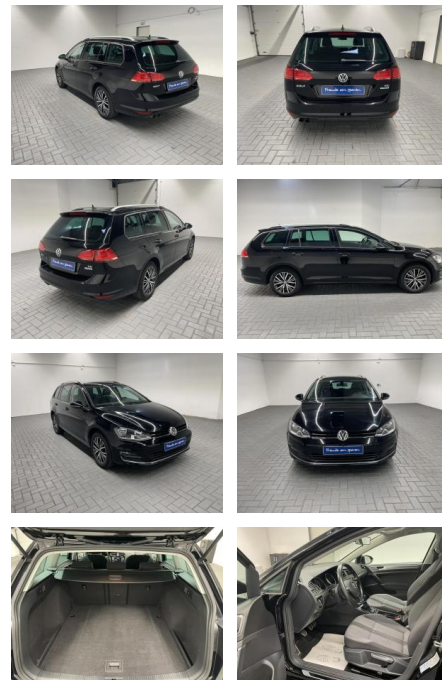

Ihr Ansprechpartner

Herr Friedrich-Wilhelm Nitsch
E-Mail: fritz.nitsch@wako.de
Telefon: 04221 92290

Autohaus WAKO GmbH
Seestr. 1 - 27755 Delmenhorst - Tel.: 04221 / 92290

Volkswagen Golf Variant "VII Navi/SHZ/PDC/Tempom...

AM35-29143 **Angebotsnr.:**

Erstzulassung:	Kilometer:	Farbe:	Leistung:	Kraftstoffart:
25.09.2016	101.550		92 kW / 125 PS	Benzin

PREIS 16.910 €	FINANZIERUNGSBEISPIEL		* Basisfinanzierung: Anzahlung: 4.228 Euro, Laufzeit: 72 Monate, Nettodarlehen: 12.683 Euro, Gesamtbetrag: 19.950 Euro, Zinssätze: 7.71% Sollz. (gebunden), 7.99% eff. ** Zielratenfinanzierung: Anzahlung: 4.228 Euro, Laufzeit: 72 Monate, Nettodarlehen: 12.683 Euro, Zielrate: 9.301 Euro, Gesamtbetrag: 20.423 Euro, Zinssätze: 7.71% Sollz. (gebunden), 7.99% eff., Vermittlung für: Repräsentatives Beispiel gem. § 17 Abs. 4 PAngV. Diese Finanzierungsangebote sind Beispiele. Gerne ermitteln wir für Sie Ihr individuelles Angebot.
	Laufzeit: 72 Monate	Anzahlung: 25 %	
	Basis-Finanzierung:**	Mtl. Rate:	
	Zielraten-Finanzierung:**	147 €	

Ausstattung

Weiteres

- Ausstattungsliste
- in Jedem Fall einen Besichtigungs-/Probefahrtstermin.
- Dieses Fahrzeug ist an 2 Standorten verfügbar. Bitte fragen Sie nach
- an welchem Standort sich das Fahrzeug derzeit befindet.
- ---KOMFORT---
- 2-Zonen-Klimaautomatik
- 4 x elektr. Fensterheber
- elektr. Außenspiegel
- Außenspiegel beheizbar
- Außenspiegel elektr. anklappbar
- Stoff
- Sitzheizung
- Fahrersitz höhenverstellbar
- Beifahrersitz höhenverstellbar
- Lendenwirbelstütze
- Umklappbarer Beifahrersitz
- Lenksäulenverstellung

- Sportlederlenkrad
- Multifunktionslenkrad
- Mittelarmlehne vorne und hinten
- ---SICHERHEIT---
- Doppelairbag
- Seitenairbags
- Kopfairbags
- Knieairbag
- Gurtstraffer hinten
- Isofix-Kindersitzbefestigung
- Kopfstützen hinten (3x)
- ---ASSISTENZSYSTEME---
- ABS
- ESP
- Antriebsschlupfregelung (Traktionskontrolle)
- Müdigkeitserkennung
- Start-Stop-Automatik
- Berganfahrassistent
- ---AUDIO UND KOMMUNIKATION---
- Navigation mit Farbdisplay und

- Touchscreen
- Radio-CD
- USB-Anschluss
- Aux-in
- WLAN / Wifi Hotspot
- Bluetooth-Schnittstelle
- Freisprecheinrichtung
- Online-Services
- ---LICHT UND SICHT---
- Scheinwerferreinigungsanlage
- Nebelscheinwerfer
- Tagfahrlicht
- Abbiegelicht
- ---EXTERIEUR---
- Dachreling silber
- 16 Zoll Alufelgen
- 5-türig
- Metalliclackierung
- Scheiben hinten getönt
- ---INTERIEUR---
- Bordcomputer

STÄNDIG ÜBER 15.000 FAHRZEUGE IM BESTAND!