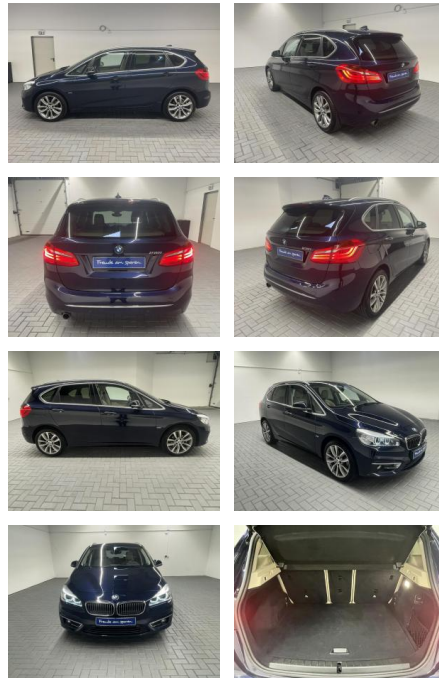

Ihr Ansprechpartner

Herr Maximilian Rose
E-Mail: maximilian.rose@wako.de
Telefon: 04221 922996

Autohaus WAKO GmbH
Seestr. 1 - 27755 Delmenhorst - Tel.: 04221 / 92290

BMW 218 Active Tourer "218i Active Tourer

AM35-29214 **Angebotsnr.:**

Erstzulassung:	Kilometer:	Farbe:	Leistung:	Kraftstoffart:
19.12.2016	118.000		100 kW / 136 PS	Benzin

PREIS
18.750 €

FINANZIERUNGSBEISPIEL
Laufzeit: 72 Monate Anzahlung: 25 %
Basis-Finanzierung:* Mtl. Rate:
Zielraten-Finanzierung:** **163 €**