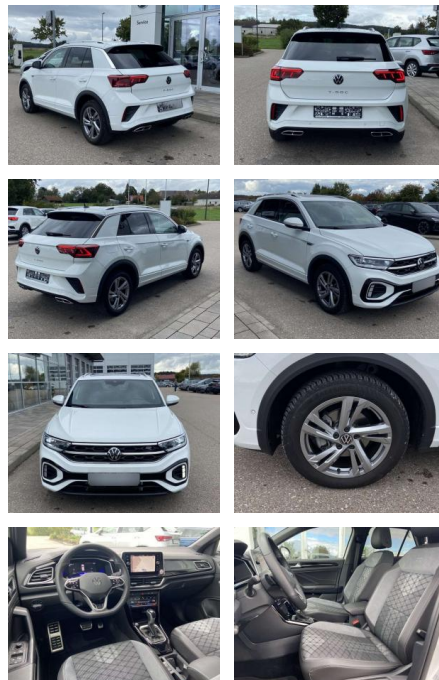

SS00-681207 **Angebotsnr.:**

Erstzulassung:	Kilometer:	Farbe:	Leistung:	Kraftstoffart:
01.01.2024	11.694		110 kW / 150 PS	Benzin

PREIS
35.580 €

FINANZIERUNGSBEISPIEL

Laufzeit: 72 Monate Anzahlung: 25 %
Basis-Finanzierung:* Mtl. Rate:
Zielraten-Finanzierung:** **309 €**