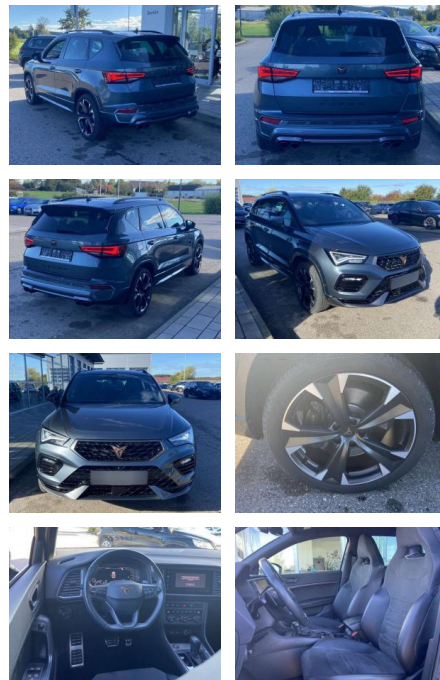

Autohaus WAKO GmbH
Seestr. 1 - 27755 Delmenhorst - Tel.: 04221 / 92290

Ihr Ansprechpartner

Herr Bernard Arndt
E-Mail: bernard.arndt@wako.de
Telefon: 04221 922994

Cupra Ateca 2.0 TSI DSG 4-DRIVE PAKET-XL

SS00-563641 **Angebotsnr.:**

Erstzulassung:	Kilometer:	Farbe:	Leistung:	Kraftstoffart:
01.07.2021	32.043		221 kW / 300 PS	Benzin

PREIS
35.580 €

FINANZIERUNGSBEISPIEL

Laufzeit: 72 Monate Anzahlung: 25 %
Basis-Finanzierung:* Mtl. Rate:
Zielraten-Finanzierung:** **309 €**