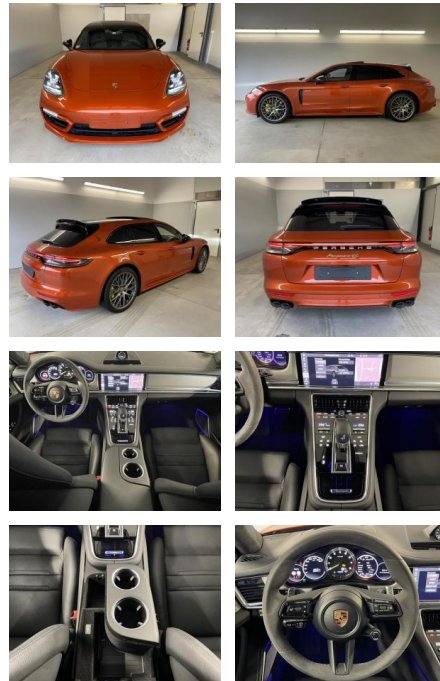

AD32-29967 Angebotsnr.:

Erstzulassung:	Kilometer:	Farbe:	Leistung:	Kraftstoffart:
01.11.2020	43.974	Diverse	412 kW / 560 PS	Benzin

PREIS
93.600 €

FINANZIERUNGSBEISPIEL
Laufzeit: 72 Monate Anzahlung: 25 %
Basis-Finanzierung:* Mtl. Rate:
Zielraten-Finanzierung:** **812 €**

Multimedia

- Radio
- el. Sitzverstellung
- Navigation mit Bildschirm
- Head UP Display
- Bluetooth

Komfort

- Zentralverriegelung

- Bordcomputer

Interieur

- Multifunktionslenkrad
- el. Fensterheber
- Sitzheizung

Exterieur

- Leichtmetallfelgen
- metallic
- Schiebedach

Umwelt

- Partikelfilter

Weiteres

- Lichtsensor
- Panoramadach
- elektrische Aussenspiegel
- Sportpaket
- **Exklusiver ehemaliger Porsche Werkswagen**