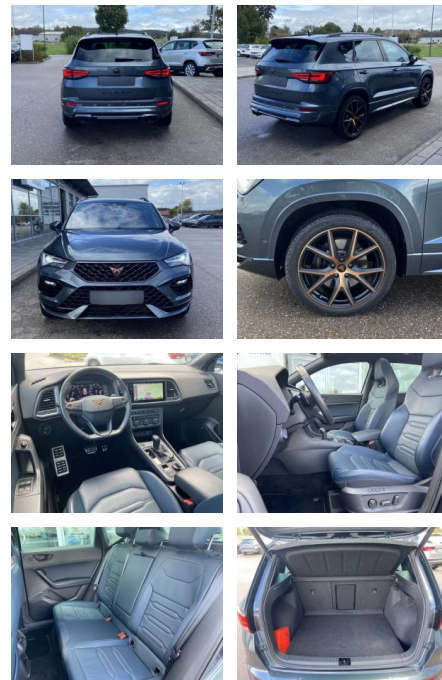

Ihr Ansprechpartner

Herr Friedrich-Wilhelm Nitsch
E-Mail: fritz.nitsch@wako.de
Telefon: 04221 92290

Autohaus WAKO GmbH
Seestrasse 1 - 27755 Delmenhorst - Tel.: 04221 / 92290

Cupra Ateca 2.0 TSI DSG 4-DRIVE 19"-KUPFER

SS00-553200 **Angebotsnr.:**

Erstzulassung:	Kilometer:	Farbe:	Leistung:	Kraftstoffart:
01.04.2021	24.549	Grau	221 kW / 300 PS	Benzin

PREIS
34.990 €

FINANZIERUNGSBEISPIEL

Laufzeit: 72 Monate Anzahlung: 25 %
Basis-Finanzierung:* Mtl. Rate:
Zielraten-Finanzierung:** **304 €**

Multimedia

- Radio

Interieur

- Sitzheizung vorne Mittelarmlehne vorne Innenspiegel automatisch abblendbar Climatronic Kindersitzverankerung für Kindersitzsystem ISOFIX Rücksitzbanklehne geteilt umlegbar mit Mittelarmlehne Sportsitze vorn Fahrersitz Lendenwirbelstütze elektrisch 2 Leseleuchten vorn und 2 hinten Multifunktions-Lederlenkrad
- beheizbar mit Schaltwippen Ambientebeleuchtung mehrfarbig Fahrersitz el. einstellbar mit Memory

- 2x hinten Farbe: Rodium Grau Metallic -Fr. 08:00-18:00 Uhr
- Samstags bis 16:00 Uhr geöffnet. Gerne beraten wir Sie über günstige Finanzierungsmodelle und nehmen Ihr derzeitiges Fahrzeug in Zahlung. www.auto-schuechl.de/finanzierung Irrtümer
- Änderungen oder Zwischenverkauf vorbehalten. www.auto-schuechl.de