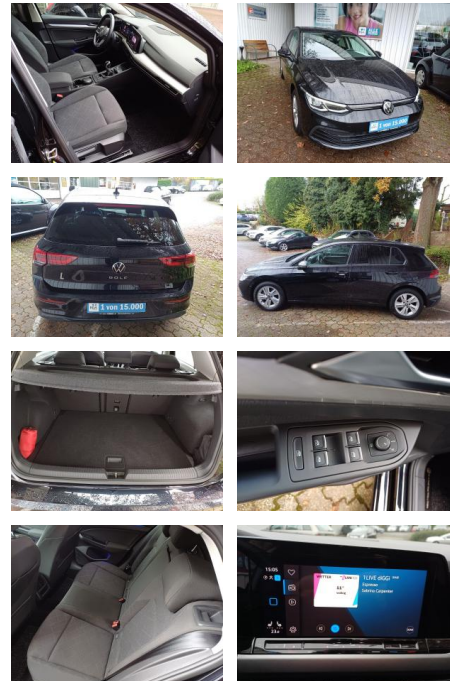

## Volkswagen Golf VIII 1.5 TSI Life NAVI\*ALU\*SHZ\*P...

FL00-R6645R2Angebotsnr.:

Erstzulassung:	Kilometer:	Farbe:	Leistung:	Kraftstoffart:	Verbr. komb.	CO2-Emission	CO2-Klasse (WLTP)
26.05.2020	41.350	Schwarz	96 kW / 131 PS	Benzin	5,3 l/100km	121 g/km	D