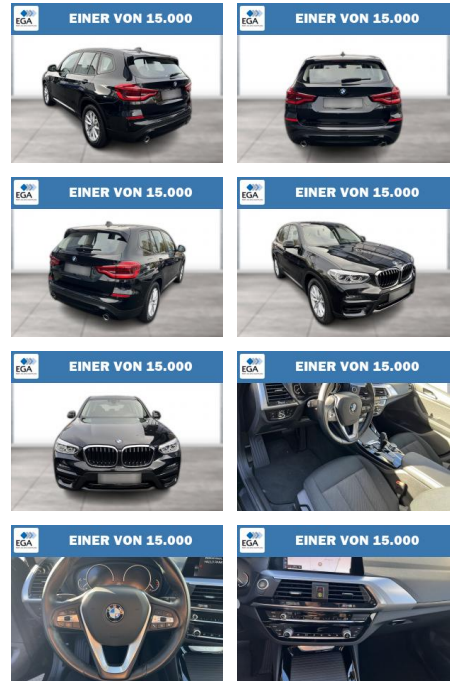

## BMW X3 xDrive20d Advantage AHK Navi LED SHZ

WG08-225543 Angebotsnr.:

Erstzulassung:	Kilometer:	Farbe:	Leistung:	Kraftstoffart:
01.09.2021	64.268	Schwarz	140 kW / 190 PS	Diesel

PREIS	FINANZIERUNGSBEISPIEL	
<b>36.940 €</b>	Laufzeit: 72 Monate      Anzahlung: 25 % Basis-Finanzierung:*      Mtl. Rate: Zielraten-Finanzierung:** <b>320 €</b>	* Basisfinanzierung: Anzahlung: 9.235 Euro, Laufzeit: 72 Monate, Nettodarlehen: 27.705 Euro, Gesamtbetrag: 43.581 Euro, Zinssätze: 7.71% Sollz. (gebunden), 7.99% eff. ** Zielratenfinanzierung: Anzahlung: 9.235 Euro, Laufzeit: 72 Monate, Nettodarlehen: 27.705 Euro, Zielrate: 20.317 Euro, Gesamtbetrag: 44.614 Euro, Zinssätze: 7.71% Sollz. (gebunden), 7.99% eff., Vermittlung für: Repräsentatives Beispiel gem. § 17 Abs. 4 PAngV. Diese Finanzierungsangebote sind Beispiele. Gerne ermitteln wir für Sie Ihr individuelles Angebot.