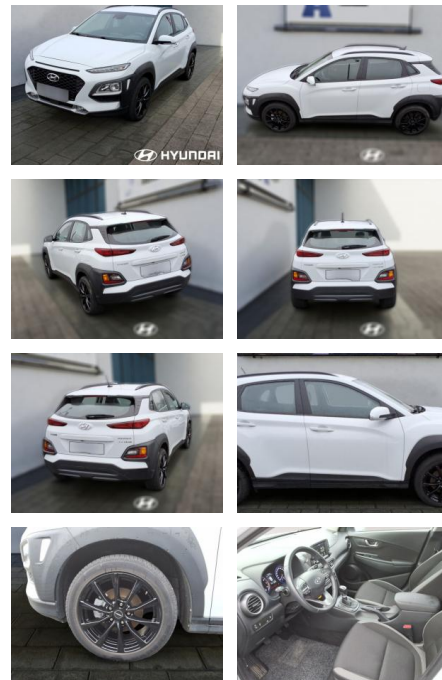

## Hyundai Kona 1.0 TGD Trend

HE03-U495150 **Angebotsnr.:**

Erstzulassung:	Kilometer:	Farbe:	Leistung:	Kraftstoffart:
01.08.2020	42.987	Diverse	88 kW / 120 PS	Benzin

PREIS	FINANZIERUNGSBEISPIEL	
<b>17.430 €</b>	Laufzeit: 72 Monate	Anzahlung: 25 %
	Basis-Finanzierung:**	Mtl. Rate:
	Zielraten-Finanzierung:**	<b>151 €</b>