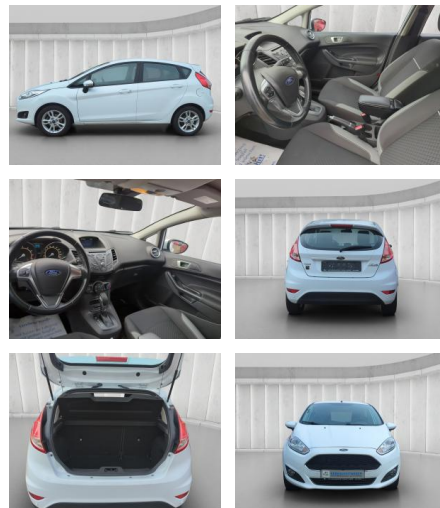

AM12-51193 **Angebotsnr.:**

VERKAUFT

Erstzulassung:	Kilometer:	Farbe:	Leistung:	Kraftstoffart:
18.04.2017	39.400	Weiß	74 kW / 101 PS	Benzin

PREIS
13.150 €

FINANZIERUNGSBEISPIEL
Laufzeit: 72 Monate Anzahlung: 25 %
Basis-Finanzierung:* Mtl. Rate:
Zielraten-Finanzierung:** **1114 €**