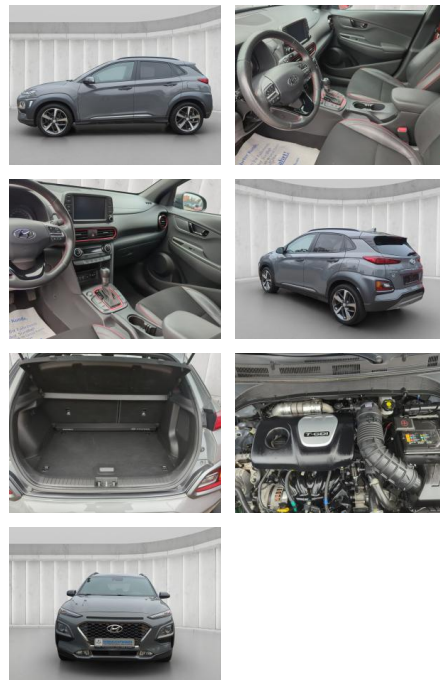

AM12-14235 **Angebotsnr.:**

Erstzulassung:	Kilometer:	Farbe:	Leistung:	Kraftstoffart:
30.04.2019	99.200	Grau	130 kW / 177 PS	Benzin

PREIS
19.020 €

FINANZIERUNGSBEISPIEL
Laufzeit: 72 Monate Anzahlung: 25 %
Basis-Finanzierung:* Mtl. Rate:
Zielraten-Finanzierung:** **165 €**

Interieur

- Multifunktionslenkrad
- Durchladesystem
- el. Fensterheber
- Armlehne vorne
- Sitzheizung
- Fahrersitz höhenverstellbar

Exterieur

- Sommerreifen
- LED-Tagfahrlicht
- Leichtmetallfelgen
- metallic
- Geschwindigkeitsregelung (Tempomat)
- Nebelscheinwerfer
- Dachreling