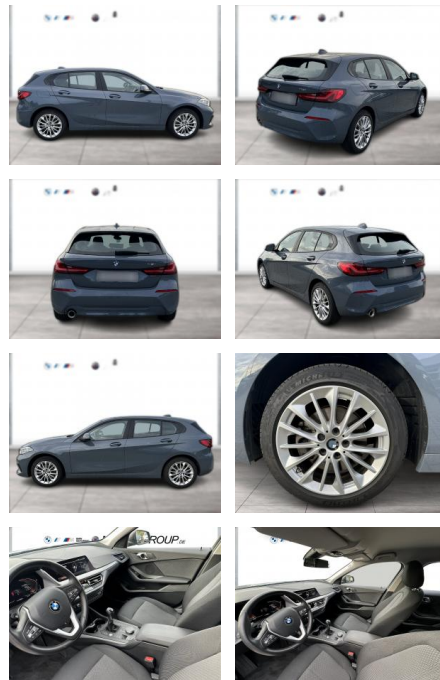

WG04-262891 **Angebotsnr.:**

Erstzulassung:	Kilometer:	Farbe:	Leistung:	Kraftstoffart:
01.09.2023	12.400	Grau	80 kW / 109 PS	Benzin

PREIS
25.400 €

FINANZIERUNGSBEISPIEL

Laufzeit: 72 Monate Anzahlung: 25 %
Basis-Finanzierung:* Mtl. Rate:
Zielraten-Finanzierung:** **220 €**