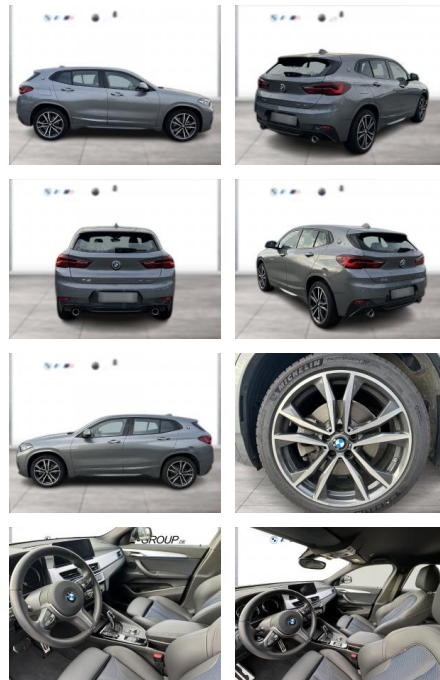

WG04-262889 Angebotsnr.:

Erstzulassung:	Kilometer:	Farbe:	Leistung:	Kraftstoffart:
01.08.2023	5.100	Grau	131 kW / 178 PS	Benzin

PREIS
42.090 €

FINANZIERUNGSBEISPIEL

Laufzeit: 72 Monate Anzahlung: 25 %
Basis-Finanzierung:* Mtl. Rate:
Zielraten-Finanzierung:** **365 €**