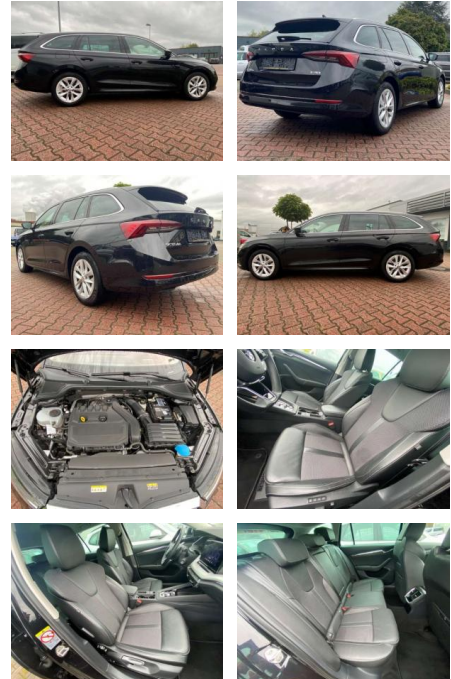

AR35-LY16587Angebotnr.:

Erstzulassung:	Kilometer:	Farbe:	Leistung:	Kraftstoffart:
01.08.2021	57.000	Schwarz	110 kW / 150 PS	Benzin

PREIS
27.240 €

FINANZIERUNGSBEISPIEL

Laufzeit: 72 Monate Anzahlung: 25 %
 Basis-Finanzierung:* Mtl. Rate:
 Zielraten-Finanzierung:** **236 €**