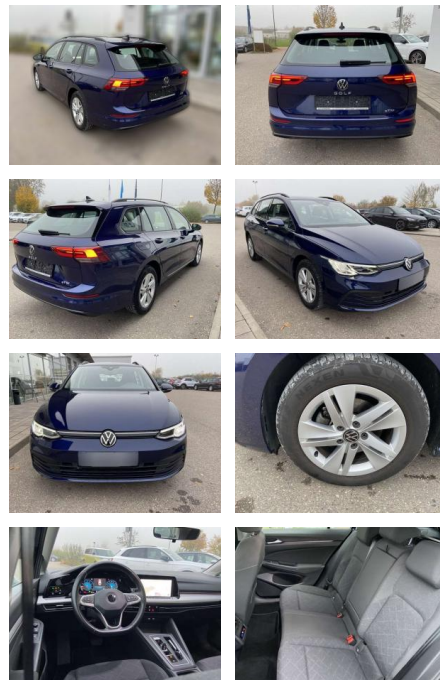

SS00-801686 **Angebotsnr.:**

Erstzulassung:	Kilometer:	Farbe:	Leistung:	Kraftstoffart:
01.12.2020	49.515		81 kW / 110 PS	Benzin

PREIS
20.960 €

FINANZIERUNGSBEISPIEL

Laufzeit: 72 Monate Anzahlung: 25 %
Basis-Finanzierung:* Mtl. Rate:
Zielraten-Finanzierung:** **182 €**