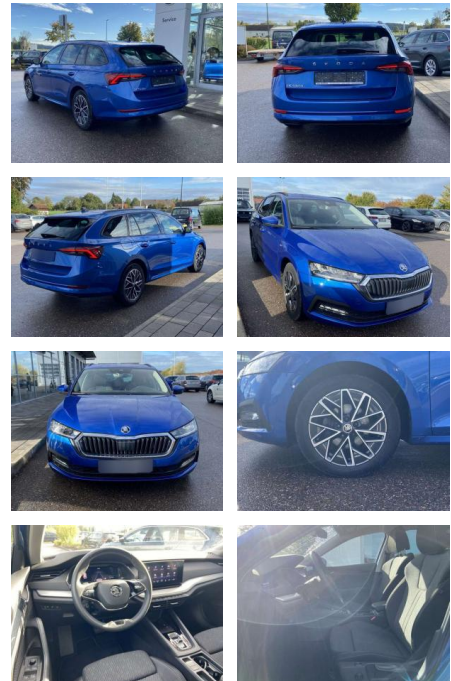

## Skoda Octavia Combi 2.0 TDI DSG AHK+17"

SS00-083381AAngebotsnr.:

Erstzulassung:	Kilometer:	Farbe:	Leistung:	Kraftstoffart:
01.07.2022	55.607	Blau	110 kW / 150 PS	Benzin

PREIS  
**28.680 €**