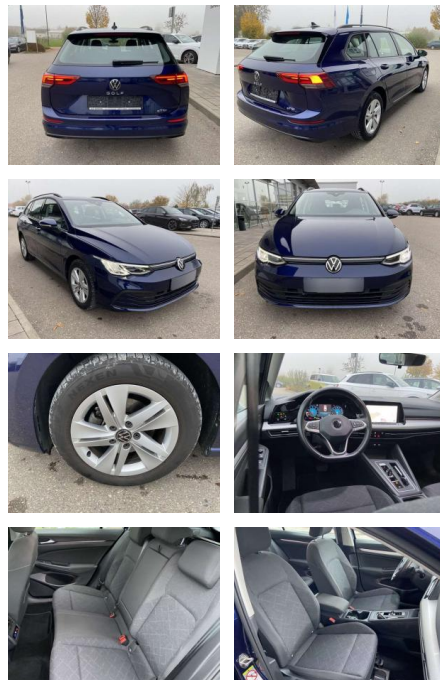

SS00-801686AAngebotsnr.:

| Erstzulassung: | Kilometer: | Farbe: | Leistung: | Kraftstoffart: |
|----------------|------------|--------|----------------|----------------|
| 01.12.2020 | 49.515 | | 81 kW / 110 PS | Benzin |