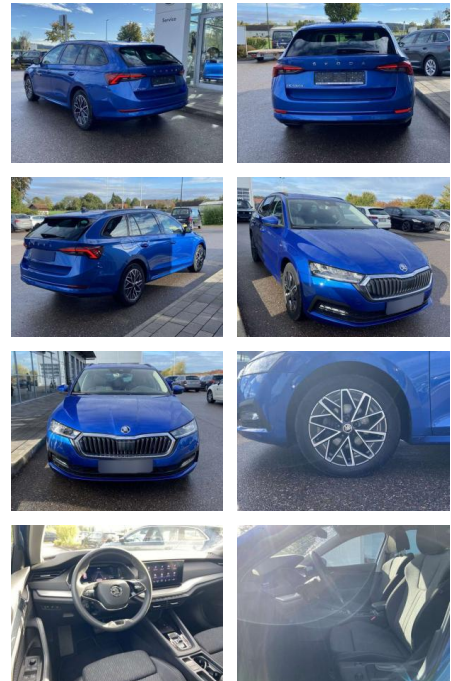

Erstzulassung:	Kilometer:	Farbe:	Leistung:	Kraftstoffart:
01.07.2022	55.607	Blau	110 kW / 150 PS	Benzin

PREIS
27.340 €

FINANZIERUNGSBEISPIEL

Laufzeit: 72 Monate Anzahlung: 25 %
 Basis-Finanzierung:* Mtl. Rate:
 Zielraten-Finanzierung:** **237 €**