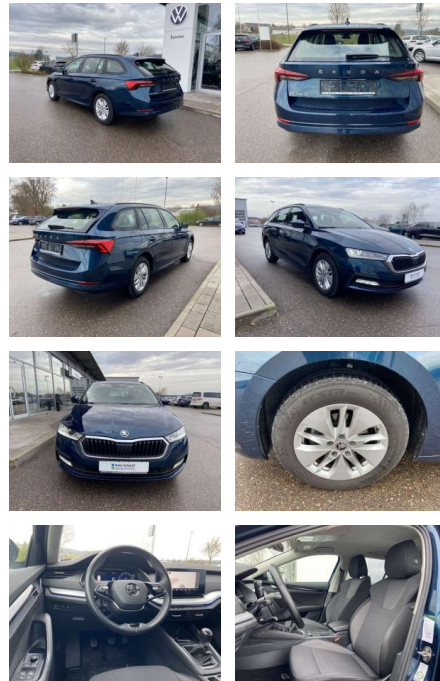

Ihr Ansprechpartner

Herr Bernard Arndt

E-Mail: bernard.arndt@wako.de

Telefon: 04221 922994

Autohaus WAKO GmbH
Seestr. 1 - 27755 Delmenhorst - Tel.: 04221 / 92290

Skoda Octavia Combi 2.0 TDI Ambition Neues

SS00-047485 **Angebotsnr.:**