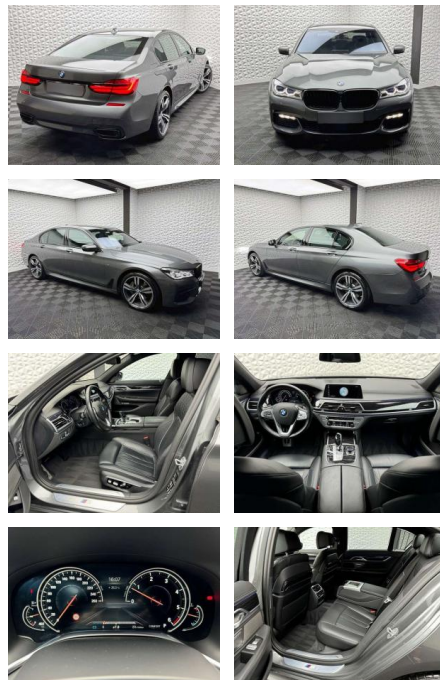

UW00-102581876@gebotsnr.:

Erstzulassung:	Kilometer:	Farbe:	Leistung:	Kraftstoffart:	Verbr. komb.	CO2-Emission	CO2-Klasse (WLTP)
01.03.2017	49.938	Grau	195 kW / 265 PS	Benzin	4,8 l/100km	127 g/km	D

PREIS
49.920 €