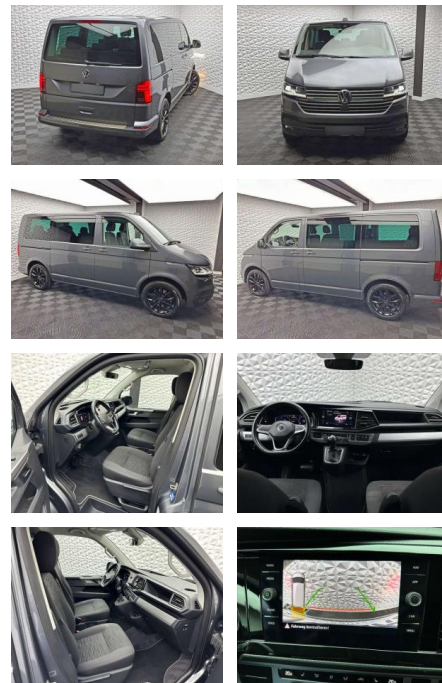

## Volkswagen T6 Multivan T6.1 MULTIVAN/4MOTION

UW00-154554688 Angebotsnr.:

Erstzulassung:	Kilometer:	Farbe:	Leistung:	Kraftstoffart:	Verbr. komb.	CO2-Emission	CO2-Klasse (WLTP)
01.07.2020	93.982	Grau	146 kW / 199 PS	Benzin	7,2 l/100km	189 g/km	G