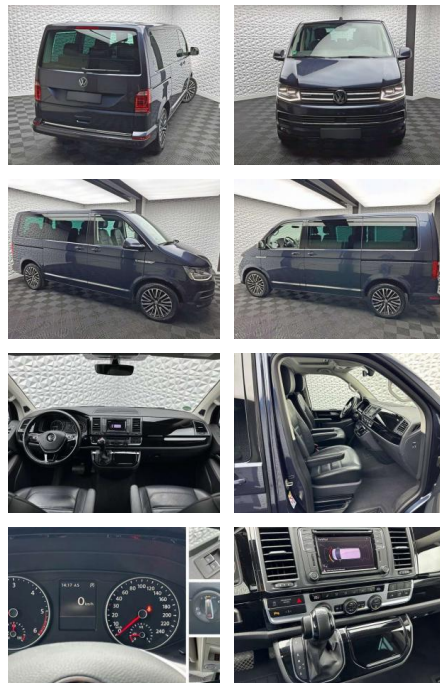

## Volkswagen T6 Multivan T6 MULTIVAN HIGHLINE

UW00-19778244 Angebotsnr.:

Erstzulassung:	Kilometer:	Farbe:	Leistung:	Kraftstoffart:	Verbr. komb.	CO2-Emission	CO2-Klasse (WLTP)
01.12.2017	87.596	Blau	150 kW / 204 PS	Benzin	6,8 l/100km	178 g/km	G